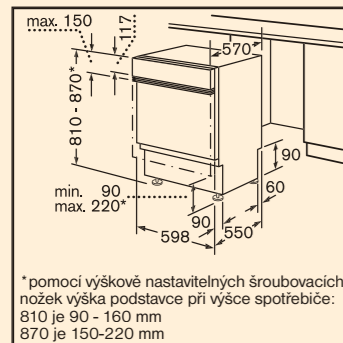

KIV 34V00

SGI 53E55EU

SGI 53E62EU

*pomocí výškové nastavitelných šroubovacích nožek výška podstavce při výšce spotřebiče: 810 je 90 - 160 mm 870 je 150-220 mm

*pomocí výškové nastavitelných šroubovacích nožek výška podstavce při výšce spotřebiče: 810 je 90 - 160 mm 870 je 150-220 mm