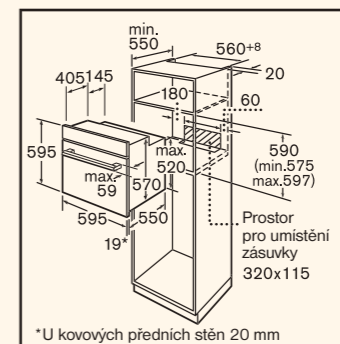

HBN 301E1
HBN 331E1