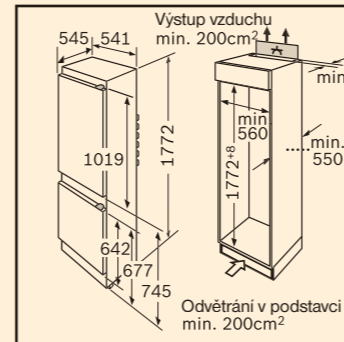

KIV 34V00

SGI 53E55EU

SGI 53E62EU

*pomocí výškové nastavitelných šroubovacích nožek výška podstavce při výšce spotřebiče: 810 je 90 - 160 mm 870 je 150-220 mm

*pomocí výškové nastavitelných šroubovacích nožek výška podstavce při výšce spotřebiče: 810 je 90 - 160 mm 870 je 150-220 mm