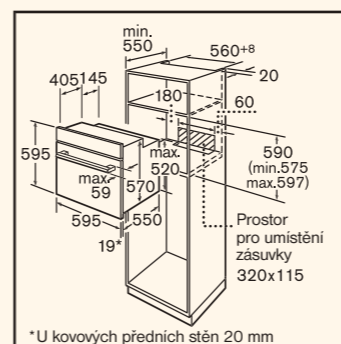

Výrobky k doplnění základních setů

Odsavač par

Kombinace chladnička/mraznička

BÍLÝ

DHU 632U
podvěsný odsavač par

- šířka 60 cm
- provoz s odvětráním nebo s cirkulací vzduchu
- pro montáž pod horní skříňku
- **2 výkonové stupně**
- **2 ventilátory**
- plynule nastavitelný **skleněný štít** pro lepší odsávání
- **kovový tukový filtr** s ukazatelem nasycení
- osvětlení pracovního místa 2 x 40 W
- max. výkon odvětrání **300 m³/hod.**
- hlučnost dle DIN/EN 60704-2-13: **66 dB** (re1 pW) při maximu normálního provozu 300 m³/hod.

KIV 34V00 AntiBacteria
kombinace chladnička/mraznička

- třída spotřeby energie: **A**
- spotřeba energie za 365 dní: **319 kWh**
- užitečný objem celkem: **275 l**
- **pojezdy**
- závěs dveří vpravo, volitelný
- výška niky: **178 cm**

1. **Chladicí prostor: 203 l**
2. **automatické odtávání**
   - 5 odkládacích ploch z bezpečnostního skla
   - transparentní zásobník na zeleninu

1. **Mrazicí prostor****: 72 l (-18°C a méně)**
2. mrazicí kapacita: **4 kg/24 hod.**
   - doba skladování při poruše: **16 hod.**
   - **etážové zamrazování**

Zvláštní příslušenství: DHZ 1100 - aktiv. uhlík. filtr pro provoz s cirkulací
Rozměry spotřebiče: 140 x 598 x 510 mm (odvětrání + cirkulace)

Rozměry spotřebiče: 177,2 x 54,1 x 54,5 cm (V x Š x H)
Rozměry pro vestavbu: 178x 56,2 x 50 cm (V x Š x H)

Akční cena: 3.790 Kč

Akční cena: 17.990 Kč

Myčky nádobí

BÍLÁ

SGI 53E62EU
myčka nádobí