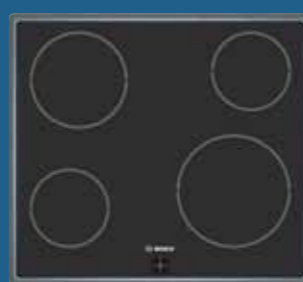

NKE 625A01
sklokeramická varná deska bez ovládání, 60 cm

- sklokeramická varná deska bez ovládání
- sklokeramika HighSpeed s dekorem
- **4 varné zóny HighSpeed**
- **4x ukazatel zbytkového tepla**
- ovládání ze sporáku HEN 331E0
- **design s plošným rámečkem**

NEREZ

Příslušenství: škrabka na sklo

Zvláštní příslušenství: HEZ 390090 Wok pánve s mřížkou a poklicí

Rozměry přístroje: 45 x 576 x 518 mm (VxŠxH)

Rozměry pro vestavbu: 40,5 x 560 x 500 mm (VxŠxH)

Akční cena: 9.990 Kč