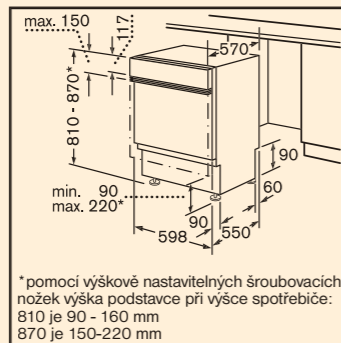

KIV 34V00

SGI 53E55EU

SGI 53E62EU

*pomocí výškové nastavitelných šroubovacích nožek výška podstavce při výšce spotřebiče: 810 je 90 - 160 mm 870 je 150-220 mm

*pomocí výškové nastavitelných šroubovacích nožek výška podstavce při výšce spotřebiče: 810 je 90 - 160 mm 870 je 150-220 mm