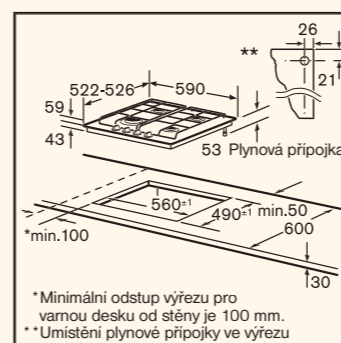

Výrobky k doplnění základních setů

Odsavač par

Kombinace chladnička/mraznička

BÍLÝ

DHU 632U
podvěsný odsavač par

- šířka 60 cm
- provoz s odvětráním nebo s cirkulací vzduchu
- pro montáž pod horní skříňku
- **2 výkonové stupně**
- **2 ventilátory**
- plynule nastavitelný **skleněný štít** pro lepší odsávání
- **kovový tukový filtr** s ukazatelem nasycení
- osvětlení pracovního místa 2 x 40 W
- max. výkon odvětrání **300 m³/hod.**
- hlučnost dle DIN/EN 60704-2-13: **66 dB** (re1 pW) při maximu normálního provozu 300 m³/hod.

KIV 34V00 AntiBacteria
kombinace chladnička/mraznička

- třída spotřeby energie: **A**
- spotřeba energie za 365 dní: **319 kWh**
- užitečný objem celkem: **275 l**
- **pojezdy**
- závěs dveří vpravo, volitelný
- výška niky: **178 cm**

1. **Chladicí prostor: 203 l**
2. **automatické odtávání**
   - 5 odkládacích ploch z bezpečnostního skla
   - transparentní zásobník na zeleninu

1. **Mrazicí prostor****: 72 l (-18°C a méně)**
2. mrazicí kapacita: **4 kg/24 hod.**
   - doba skladování při poruše: **16 hod.**
   - **etážové zamrazování**

Zvláštní příslušenství: DHZ 1100 - aktiv. uhlík. filtr pro provoz s cirkulací
Rozměry spotřebiče: 140 x 598 x 510 mm (odvětrání + cirkulace)

Rozměry spotřebiče: 177,2 x 54,1 x 54,5 cm (V x Š x H)
Rozměry pro vestavbu: 178x 56,2 x 50 cm (V x Š x H)

Akční cena: 3.790 Kč

Akční cena: 17.990 Kč

Myčky nádobí

BÍLÁ

SGI 53E62EU
myčka nádobí