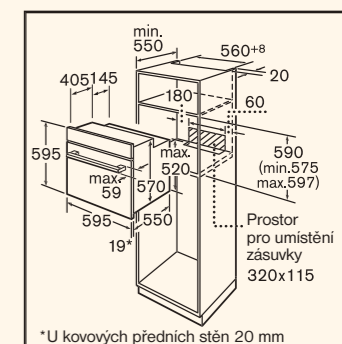

Výrobky k doplnění základních setů

Odsavač par

Kombinace chladnička/mraznička

BÍLÝ

DHU 632U
podvěsný odsavač par

- šířka 60 cm
- provoz s odvětráním nebo s cirkulací vzduchu
- pro montáž pod horní skříňku
- **2 výkonové stupně**
- **2 ventilátory**
- plynule nastavitelný **skleněný štít** pro lepší odsávání
- **kovový tukový filtr** s ukazatelem nasycení
- osvětlení pracovního místa 2 x 40 W
- max. výkon odvětrání **300 m³/hod.**
- hlučnost dle DIN/EN 60704-2-13: **66 dB** (re1 pW) při maximu normálního provozu 300 m³/hod.

KIV 34V00 AntiBacteria
kombinace chladnička/mraznička

- třída spotřeby energie: **A**
- spotřeba energie za 365 dní: **319 kWh**
- užitečný objem celkem: **275 l**
- **pojezdy**
- závěs dveří vpravo, volitelný
- výška niky: **178 cm**

1. **Chladicí prostor: 203 l**
2. **automatické odtávání**
   - 5 odkládacích ploch z bezpečnostního skla
   - transparentní zásobník na zeleninu

1. **Mrazicí prostor****: 72 l (-18°C a méně)**
2. mrazicí kapacita: **4 kg/24 hod.**
   - doba skladování při poruše: **16 hod.**
   - **etážové zamrazování**

Zvláštní příslušenství: DHZ 1100 - aktiv. uhlík. filtr pro provoz s cirkulací
Rozměry spotřebiče: 140 x 598 x 510 mm (odvětrání + cirkulace)

Rozměry spotřebiče: 177,2 x 54,1 x 54,5 cm (V x Š x H)
Rozměry pro vestavbu: 178x 56,2 x 50 cm (V x Š x H)

Akční cena: 3.790 Kč

Akční cena: 17.990 Kč

Myčky nádobí

BÍLÁ

SGI 53E62EU
myčka nádobí