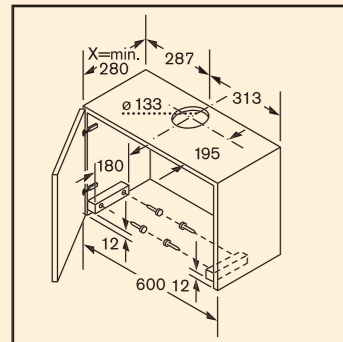

Nákresy

DHI 635H

*pomocí výškové nastavitelných šroubovacích nožek výška podstavce při výšce spotřebiče: 810 je 90 - 160 mm 870 je 150-220 mm

*pomocí výškové nastavitelných šroubovacích nožek výška podstavce při výšce spotřebiče: 810 je 90 - 160 mm 870 je 150-220 mm

V případě jakýchkoli dotazů nás laskavě kontaktujte na adrese:

BSH domácí spotřebiče, s. r. o.
Pekařská 10a
155 00 Praha 5
Tel.: +420 251 095 555
E-mail: bosch.spotrebice@bshg.com

Najdete nás rovněž na internetové adrese:
www.bosch-spotrebice.cz

Akční nabídka vestavných setů

2008