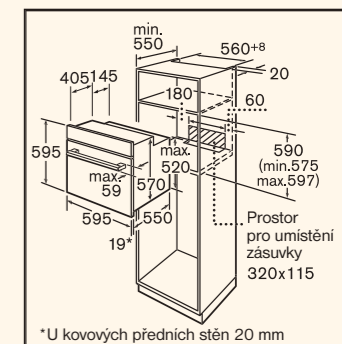

HBN 200051
HBN 230051