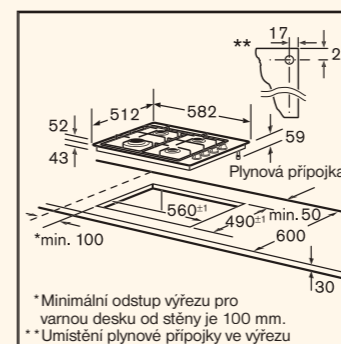

Výrobky k doplnění základních setů

Odsavač par

Kombinace chladnička/mraznička

BÍLÝ

DHU 632U
podvěsný odsavač par

- šířka 60 cm
- provoz s odvětráním nebo s cirkulací vzduchu
- pro montáž pod horní skříňku
- **2 výkonové stupně**
- **2 ventilátory**
- plynule nastavitelný **skleněný štít** pro lepší odsávání
- **kovový tukový filtr** s ukazatelem nasycení
- osvětlení pracovního místa 2 x 40 W
- max. výkon odvětrání **300 m³/hod.**
- hlučnost dle DIN/EN 60704-2-13: **66 dB** (re1 pW) při maximu normálního provozu 300 m³/hod.

KIV 34V00 AntiBacteria
kombinace chladnička/mraznička

- třída spotřeby energie: **A**
- spotřeba energie za 365 dní: **319 kWh**
- užitečný objem celkem: **275 l**
- **pojezdy**
- závěs dveří vpravo, volitelný
- výška niky: **178 cm**

1. **Chladicí prostor: 203 l**
2. **automatické odtávání**
   - 5 odkládacích ploch z bezpečnostního skla
   - transparentní zásobník na zeleninu

1. **Mrazicí prostor****: 72 l (-18°C a méně)**
2. mrazicí kapacita: **4 kg/24 hod.**
   - doba skladování při poruše: **16 hod.**
   - **etážové zamrazování**

Zvláštní příslušenství: DHZ 1100 - aktiv. uhlík. filtr pro provoz s cirkulací
Rozměry spotřebiče: 140 x 598 x 510 mm (odvětrání + cirkulace)

Rozměry spotřebiče: 177,2 x 54,1 x 54,5 cm (V x Š x H)
Rozměry pro vestavbu: 178x 56,2 x 50 cm (V x Š x H)

Akční cena: 3.790 Kč

Akční cena: 17.990 Kč

Myčky nádobí

BÍLÁ

SGI 53E62EU
myčka nádobí