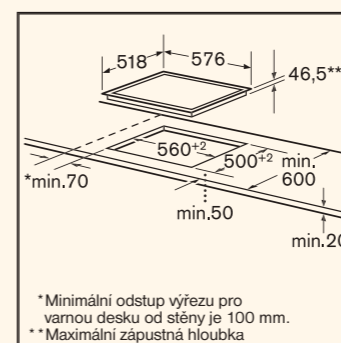

PKF 642E01

Příslušenství

prod. označení	popis	dop. MOC
HEZ431000	smaltovaný plech	590 Kč
HEZ430000	hliníkový plech	490 Kč
HEZ432000	univerzální pánev	590 Kč
HEZ434000	kombinovaný rošt	540 Kč
HEZ438200	2násobný teleskopický výsuv	1.990 Kč
HEZ438300	3násobný teleskopický výsuv	2.790 Kč
HEZ390090	Wok pánve s mřížkou a poklicí	2.990 Kč
HEZ5920	mezidno pro montáž nad zásuvkou 60 cm	890 Kč
HEZ338305	3násobný plně teleskopický výsuv	2.990 Kč
HEZ338300	3násobný teleskopický výsuv	2.790 Kč
HEZ338200	2násobný teleskopický výsuv	1.990 Kč
HEZ333000	profi pánve s skládacím roštem	1.590 Kč
HEZ317000	forma na pizzu	690 Kč
HEZ327000	pečicí kámen	2.990 Kč
HEZ390800	XXL-pekáč 11 l	5.290 Kč
DHZ5145	mont.sada pro cirkulaci vč.aktivního uhlík.filtru	890 Kč
DHZ3405	mont.sada pro cirkulaci vč.aktivního uhlík.filtru	990 Kč
DHZ3350	dekorační lišta kovová	690 Kč
DHZ3520	dekorační lišta bílá	590 Kč
DHZ3570	dekorační lišta aluminiová	890 Kč

Výše příspěvku na likvidaci historických elektrozařízení

druh elektrozařízení	výše příspěvku bez DPH	výše příspěvku vč. DPH
myčky	75,63 Kč	90 Kč
sporáky, trouby	75,63 Kč	90 Kč
sklokeramické desky	16,81 Kč	20 Kč
odsavače par	16,81 Kč	20 Kč
plynové desky	0,00 Kč	0 Kč

Základním setem se rozumí trouba nebo sporák a varná deska. **Pevný set** je vestavný sporák + varná deska bez ovládání. Vestavné trouby + varné desky s ovládáním jsou vzájemně volně kombinovatelné. V případě výběru základního setu jej lze doplnit o **odsavač par, myčku nádobí, mikrovlnnou troubu** nebo všechny tři spotřebiče. V setu smí být jen jeden spotřebič od každého druhu.

Akční ceny platí pouze při koupi setu.