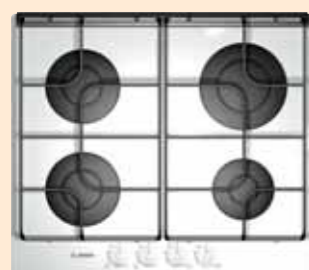

PHG 102DEU

plynová varná deska s ovládním

- plynová **varná deska z tvrzeného skla**
- **ovládání otočnými knoflíky vpředu**
- 4 plynové hořáky, z toho 1 silný hořák 3,0 kW, 1 úsporný hořák 1,0 kW, 2 normální hořáky 1,7 kW
- **nové 2-dílné hořáky pro snadné čištění**
- víčka hořáků černá, smaltovaná
- **elektrické jiskrové zapalování v ovl.knoflíku**
- pojistka zhasnutí plamene
- dvoudílný smaltovaný **rošt z ploché oceli** s uchycením vzadu na desce pro lepší stabilitu - vhodný i pro velmi malé hrnce
- přednastaveno na zemní plyn (20 mbar)
- trysky na propan-butan (28-30/37 mbar) součástí dodávky
- síťový připojovací kabel 1 m

BÍLÁ

Rozměry spotřebiče: 43 x 590 x 522 mm (VxŠxH)
Rozměry pro vestavbu: 43 x 560 x 490 mm (VxŠxH)

Akční cena: 8.990 Kč