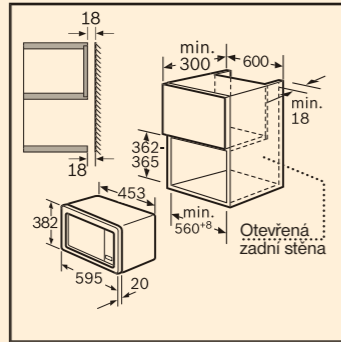

Nákresy

HMT 75M650

*pomocí výškové nastavitelných šroubovacích nožek výška podstavce při výšce spotřebiče: 810 je 90 - 160 mm 870 je 150-220 mm

*pomocí výškové nastavitelných šroubovacích nožek výška podstavce při výšce spotřebiče: 810 je 90 - 160 mm 870 je 150-220 mm

V případě jakýchkoli dotazů nás laskavě kontaktujte na adrese:

BSH domácí spotřebiče, s. r. o.
Pekařská 10a
155 00 Praha 5
Tel.: +420 251 095 555
E-mail: bosch.spotrebice@bshg.com

Najdete nás rovněž na internetové adrese:
www.bosch-spotrebice.cz

Akční nabídka vestavných setů

2008