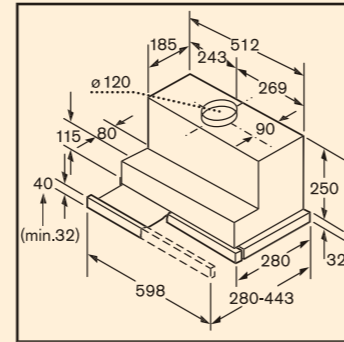

Nákresy

DHI 635H

*pomocí výškové nastavitelných šroubovacích nožek výška podstavce při výšce spotřebiče: 810 je 90 - 160 mm 870 je 150-220 mm

*pomocí výškové nastavitelných šroubovacích nožek výška podstavce při výšce spotřebiče: 810 je 90 - 160 mm 870 je 150-220 mm

V případě jakýchkoli dotazů nás laskavě kontaktujte na adrese:

BSH domácí spotřebiče, s. r. o.
Pekařská 10a
155 00 Praha 5
Tel.: +420 251 095 555
E-mail: bosch.spotrebice@bshg.com

Najdete nás rovněž na internetové adrese:
www.bosch-spotrebice.cz

Akční nabídka vestavných setů

2008