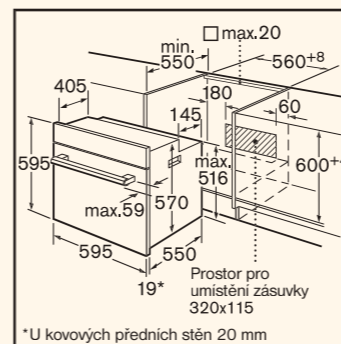

Nákresy

HEN 331E0