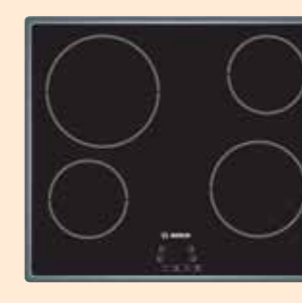

PCD 615DEU
plynová varná deska s ovládáním, 60 cm

PKE 615Q02E
sklokeramická varná deska s ovládáním, 60 cm

- sklokeramická varná deska s ovládáním Quattro Touch
- **nová sklokeramika bez dekoru**
- **4 varné zóny HighSpeed**
- **plně elektronické řízení - 9 stupňů výkonu**
- elektronika uvedení do varu
- **TopControl - digitální ukazatel**
- bezpečnostní vypínání
- hlavní vypínač
- **dětská pojistka**
- design s plošným rámem

NEREZ

Příslušenství: škrabka na sklo

Rozměry spotřebiče: 51 x 575 x 505 mm (VxŠxH)

Rozměry pro vestavbu: 46,7 x 560 x 490 mm (VxŠxH)

Akční cena: 7.990 Kč