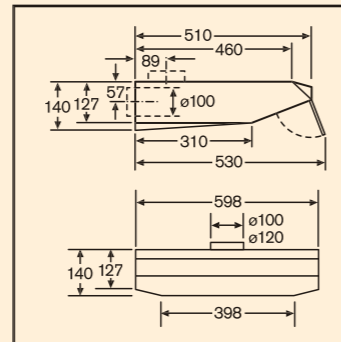

Nákresy

DHU 632U

*pomocí výškové nastavitelných šroubovacích nožek výška podstavce při výšce spotřebiče: 810 je 90 - 160 mm 870 je 150-220 mm

*pomocí výškové nastavitelných šroubovacích nožek výška podstavce při výšce spotřebiče: 810 je 90 - 160 mm 870 je 150-220 mm

V případě jakýchkoli dotazů nás laskavě kontaktujte na adrese:

BSH domácí spotřebiče, s. r. o.
Pekařská 10a
155 00 Praha 5
Tel.: +420 251 095 555
E-mail: bosch.spotrebice@bshg.com

Najdete nás rovněž na internetové adrese:
www.bosch-spotrebice.cz

Akční nabídka vestavných setů

2008