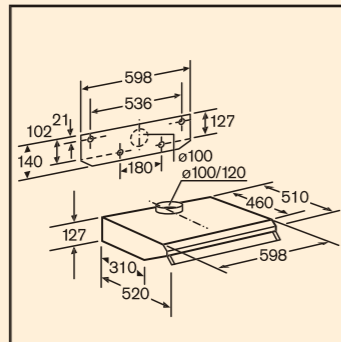

Nákresy

DHU 632U

*pomocí výškové nastavitelných šroubovacích nožek výška podstavce při výšce spotřebiče: 810 je 90 - 160 mm 870 je 150-220 mm

*pomocí výškové nastavitelných šroubovacích nožek výška podstavce při výšce spotřebiče: 810 je 90 - 160 mm 870 je 150-220 mm

V případě jakýchkoli dotazů nás laskavě kontaktujte na adrese:

BSH domácí spotřebiče, s. r. o.
Pekařská 10a
155 00 Praha 5
Tel.: +420 251 095 555
E-mail: bosch.spotrebice@bshg.com

Najdete nás rovněž na internetové adrese:
www.bosch-spotrebice.cz

Akční nabídka vestavných setů

2008