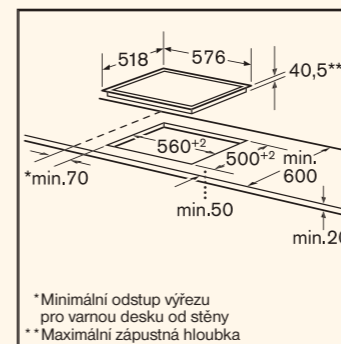

Výrobky k doplnění základních setů

Odsavač par

Kombinace chladnička/mraznička

BÍLÝ

DHU 632U
podvěsný odsavač par

- šířka 60 cm
- provoz s odvětráním nebo s cirkulací vzduchu
- pro montáž pod horní skříňku
- **2 výkonové stupně**
- **2 ventilátory**
- plynule nastavitelný **skleněný štít** pro lepší odsávání
- **kovový tukový filtr** s ukazatelem nasycení
- osvětlení pracovního místa 2 x 40 W
- max. výkon odvětrání **300 m³/hod.**
- hlučnost dle DIN/EN 60704-2-13: **66 dB** (re1 pW) při maximu normálního provozu 300 m³/hod.

KIV 34V00 AntiBacteria
kombinace chladnička/mraznička

- třída spotřeby energie: **A**
- spotřeba energie za 365 dní: **319 kWh**
- užitečný objem celkem: **275 l**
- **pojezdy**
- závěs dveří vpravo, volitelný
- výška niky: **178 cm**

1. **Chladicí prostor: 203 l**
2. **automatické odtávání**
   - 5 odkládacích ploch z bezpečnostního skla
   - transparentní zásobník na zeleninu

1. **Mrazicí prostor****: 72 l (-18°C a méně)**
2. mrazicí kapacita: **4 kg/24 hod.**
   - doba skladování při poruše: **16 hod.**
   - **etážové zamrazování**

Zvláštní příslušenství: DHZ 1100 - aktiv. uhlík. filtr pro provoz s cirkulací
Rozměry spotřebiče: 140 x 598 x 510 mm (odvětrání + cirkulace)

Rozměry spotřebiče: 177,2 x 54,1 x 54,5 cm (V x Š x H)
Rozměry pro vestavbu: 178x 56,2 x 50 cm (V x Š x H)

Akční cena: 3.790 Kč

Akční cena: 17.990 Kč

Myčky nádobí

BÍLÁ

SGI 53E62EU
myčka nádobí