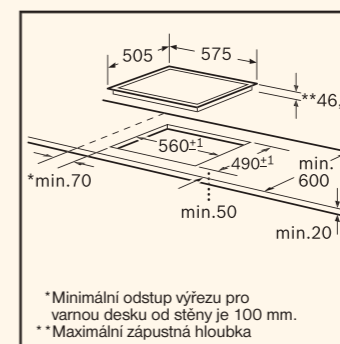

PKE 615Q02E
PKF 615Q01E