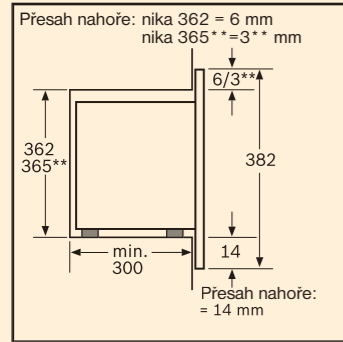

Nákresy

HMT 75M650