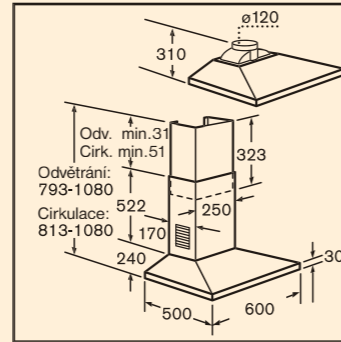

Nákresy

DKE 635A

*pomocí výškové nastavitelných šroubovacích nožek výška podstavce při výšce spotřebiče: 810 je 90 - 160 mm 870 je 150-220 mm

*pomocí výškové nastavitelných šroubovacích nožek výška podstavce při výšce spotřebiče: 810 je 90 - 160 mm 870 je 150-220 mm

V případě jakýchkoli dotazů nás laskavě kontaktujte na adrese:

BSH domácí spotřebiče, s. r. o.
Pekařská 10a
155 00 Praha 5
Tel.: +420 251 095 555
E-mail: bosch.spotrebice@bshg.com

Najdete nás rovněž na internetové adrese:
www.bosch-spotrebice.cz

Akční nabídka vestavných setů

2008