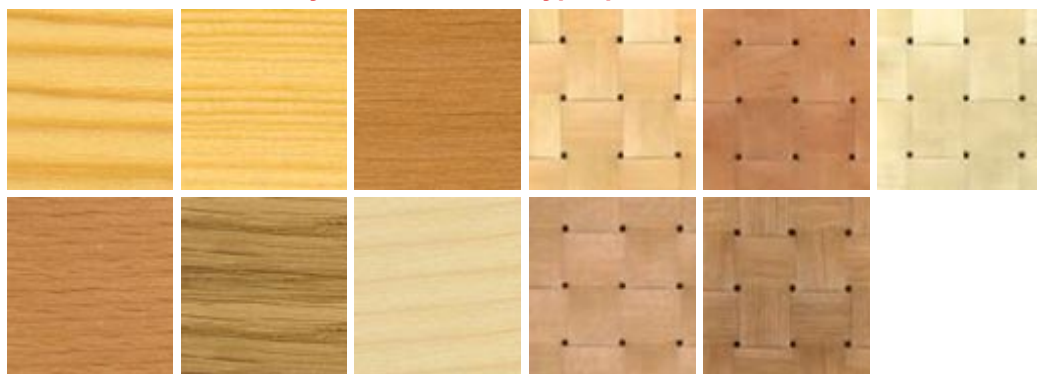

Výplně dveří pro vestavěné skříně

Výplň pro vestavěné skříně - sklo Lacobel a Matelac

Sklo **Lacobel** je ploché plavené sklo s neprůsvitným vzhledem a lakovanou povrchovou úpravou. Vyznačuje se vysokou stabilitou barev a širokou škálou odstínů, které nemění svůj vzhled. Jednoduše se udržuje, je odolné vůči skvrnám, poškrábání, vlhkosti a je ekologicky nezávadné. Vyrábí se v bezpečnostní verzi, tzn. že na zadní lakovanou stranu skla se nanáší speciální fólie, která chrání lak nejen před poškrábáním, ale také v případě rozbití skla zabraňuje zranění.

Stejné vlastnosti má i sklo se saténovou povrchovou úpravou **Matelac**.

Výplň pro vestavěné skříně - zrcadla

Na zadní stranu zrcadel nanášíme speciální fólii, která chrání lak nejen před poškrábáním, ale také v případě rozbití zrcadla zabraňuje zranění (stěpy zůstávají uchycené k fólii).

Výplň pro vestavěné skříně - lamino

Výplň pro vestavěné skříně - ratany

Výplň pro vestavěné skříně - provázkový výplet LOOM

Výplň pro vestavěné skříně - mřížka frézovaná

Výplň pro vestavěné skříně - mřížka překládaná

Výplň pro vestavěné skříně - žaluzie dýha

Výplň pro vestavěné skříně - AMBO 55

Výplň pro vestavěné skříně - žaluzie folie